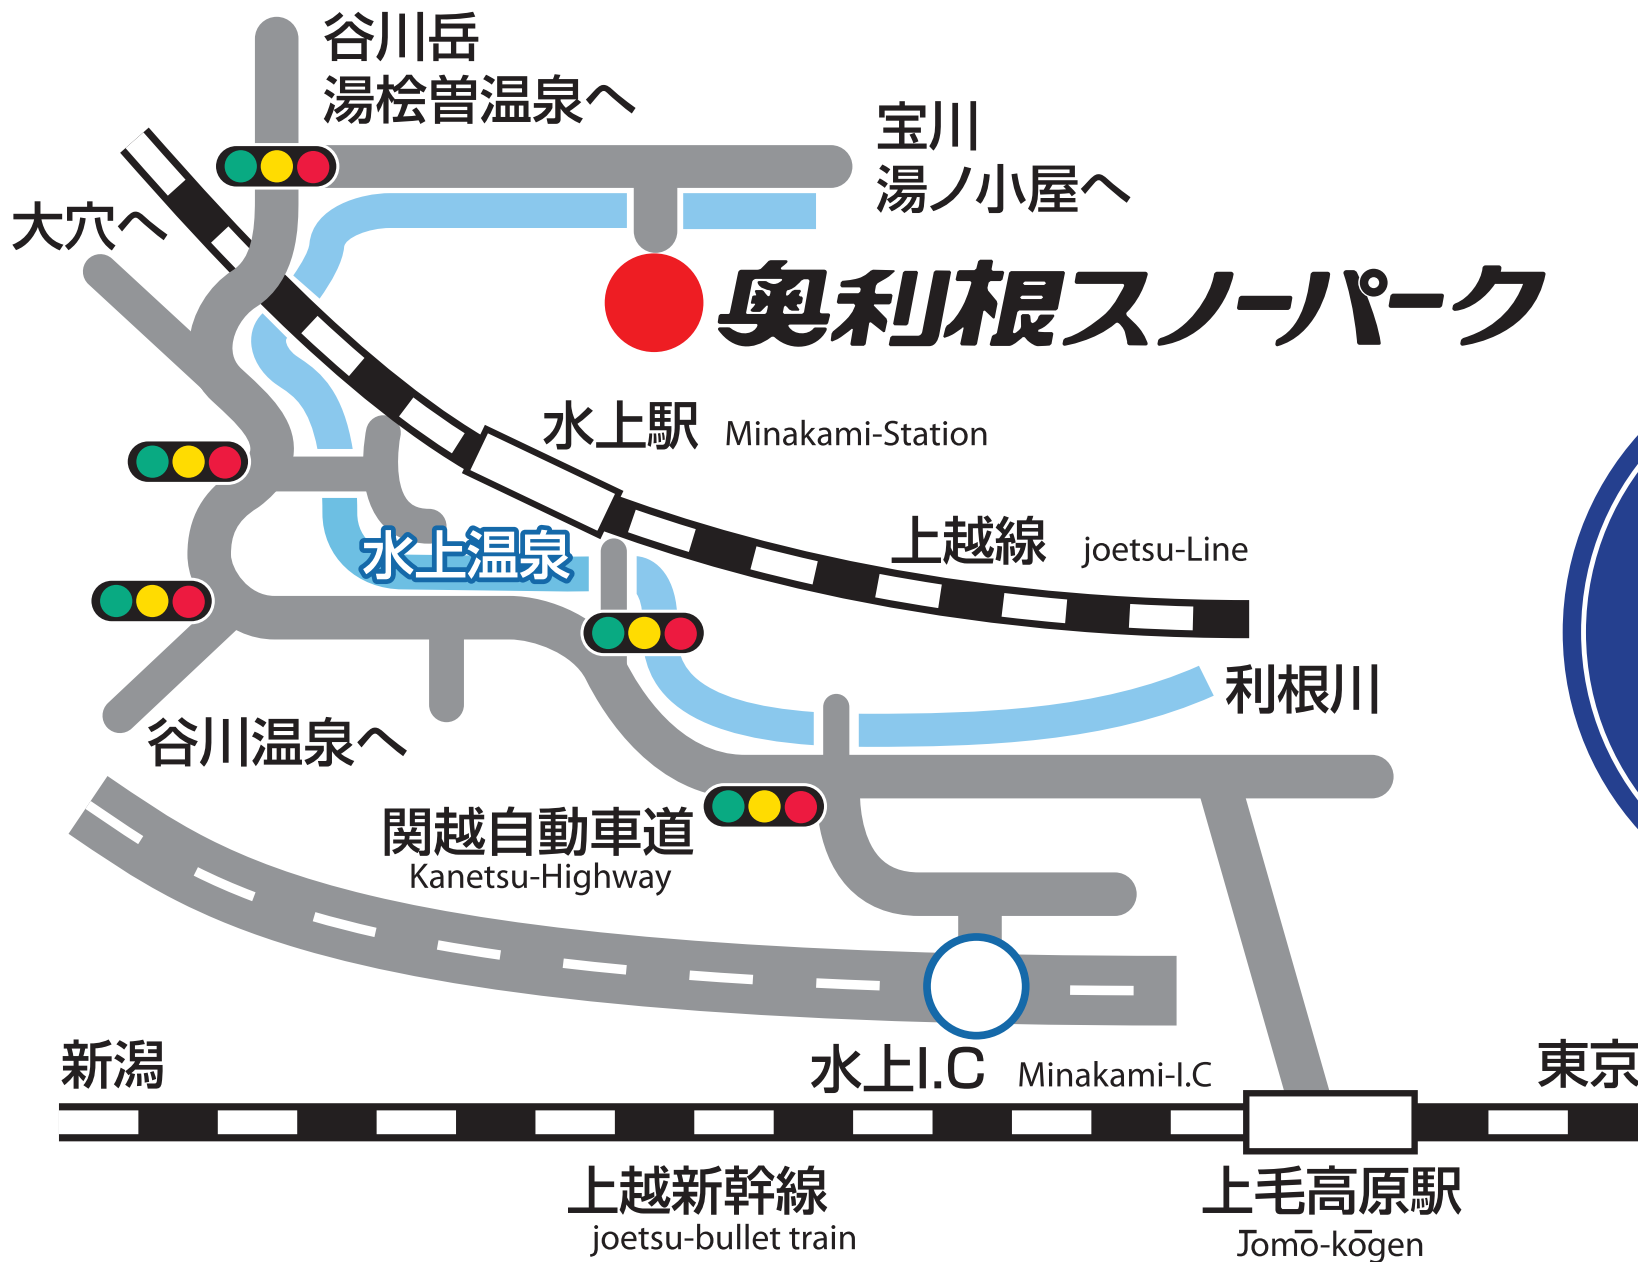

首都圏より2時間でアクセス!! 関越自動車道水上I.Cより10km

駐車場
無料!!